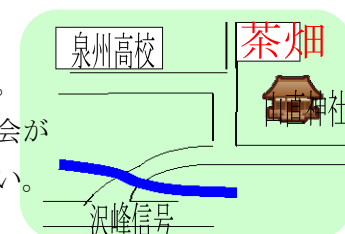

6月20日は土曜参観です

朝1時間目に8:45から9:30まで授業参観をします。その後PTAと共催の音楽鑑賞会を行います。下校は11:00過ぎです。その後PTA保体安全委員会・厚生文化委員会を開催しますので、各委員の方はご参加ください。

今年の音楽鑑賞会
親子で楽しむ
JAZZ in やまたぎ

♪歌と演奏 *イーゼル工房*

♪曲目(予定)さんぽ、やさしさに包まれたなら
アメイジンググレイス その他
たくさんのご参加をお待ちしています。
音楽会ですので小さいお子様連れの方は1時間の公演中は立ち歩かずに保護者様と一緒に鑑賞できるように、ご協力とご配慮をお願いします。

大きくなあれ!

お茶の移植

5月14日(木)2年生

晴天に恵まれ、教えていただいた手順で茶畑に苗を一人ずつ、自分で植え替えしました。畑の場所は泉州高校へ入る桜の通りを左手に見て、坂道を少し下った右側の斜面です。校区ですが人通りの少ない離れた場所です。子どもだけでは危ないので、機会があれば親子で見に行ってください。

5月22日(金)

給食試食会

メニュー:ドライカレー、レタススープ、苺アイス、牛乳

お忙しい中10名のお母様が参加してくださり、城東小学校栄養教諭の田中先生から給食を含めた食育全般のお話をお聞きしました。子ども達の給食の様子を見学した後、実際に試食をしたお母様たちからは、「おいしかった!」「手間をかけて作ってくださっていることがよくわかった」「めったに見られない給食の様子を参観できてよかった」などのご意見をいただきました。