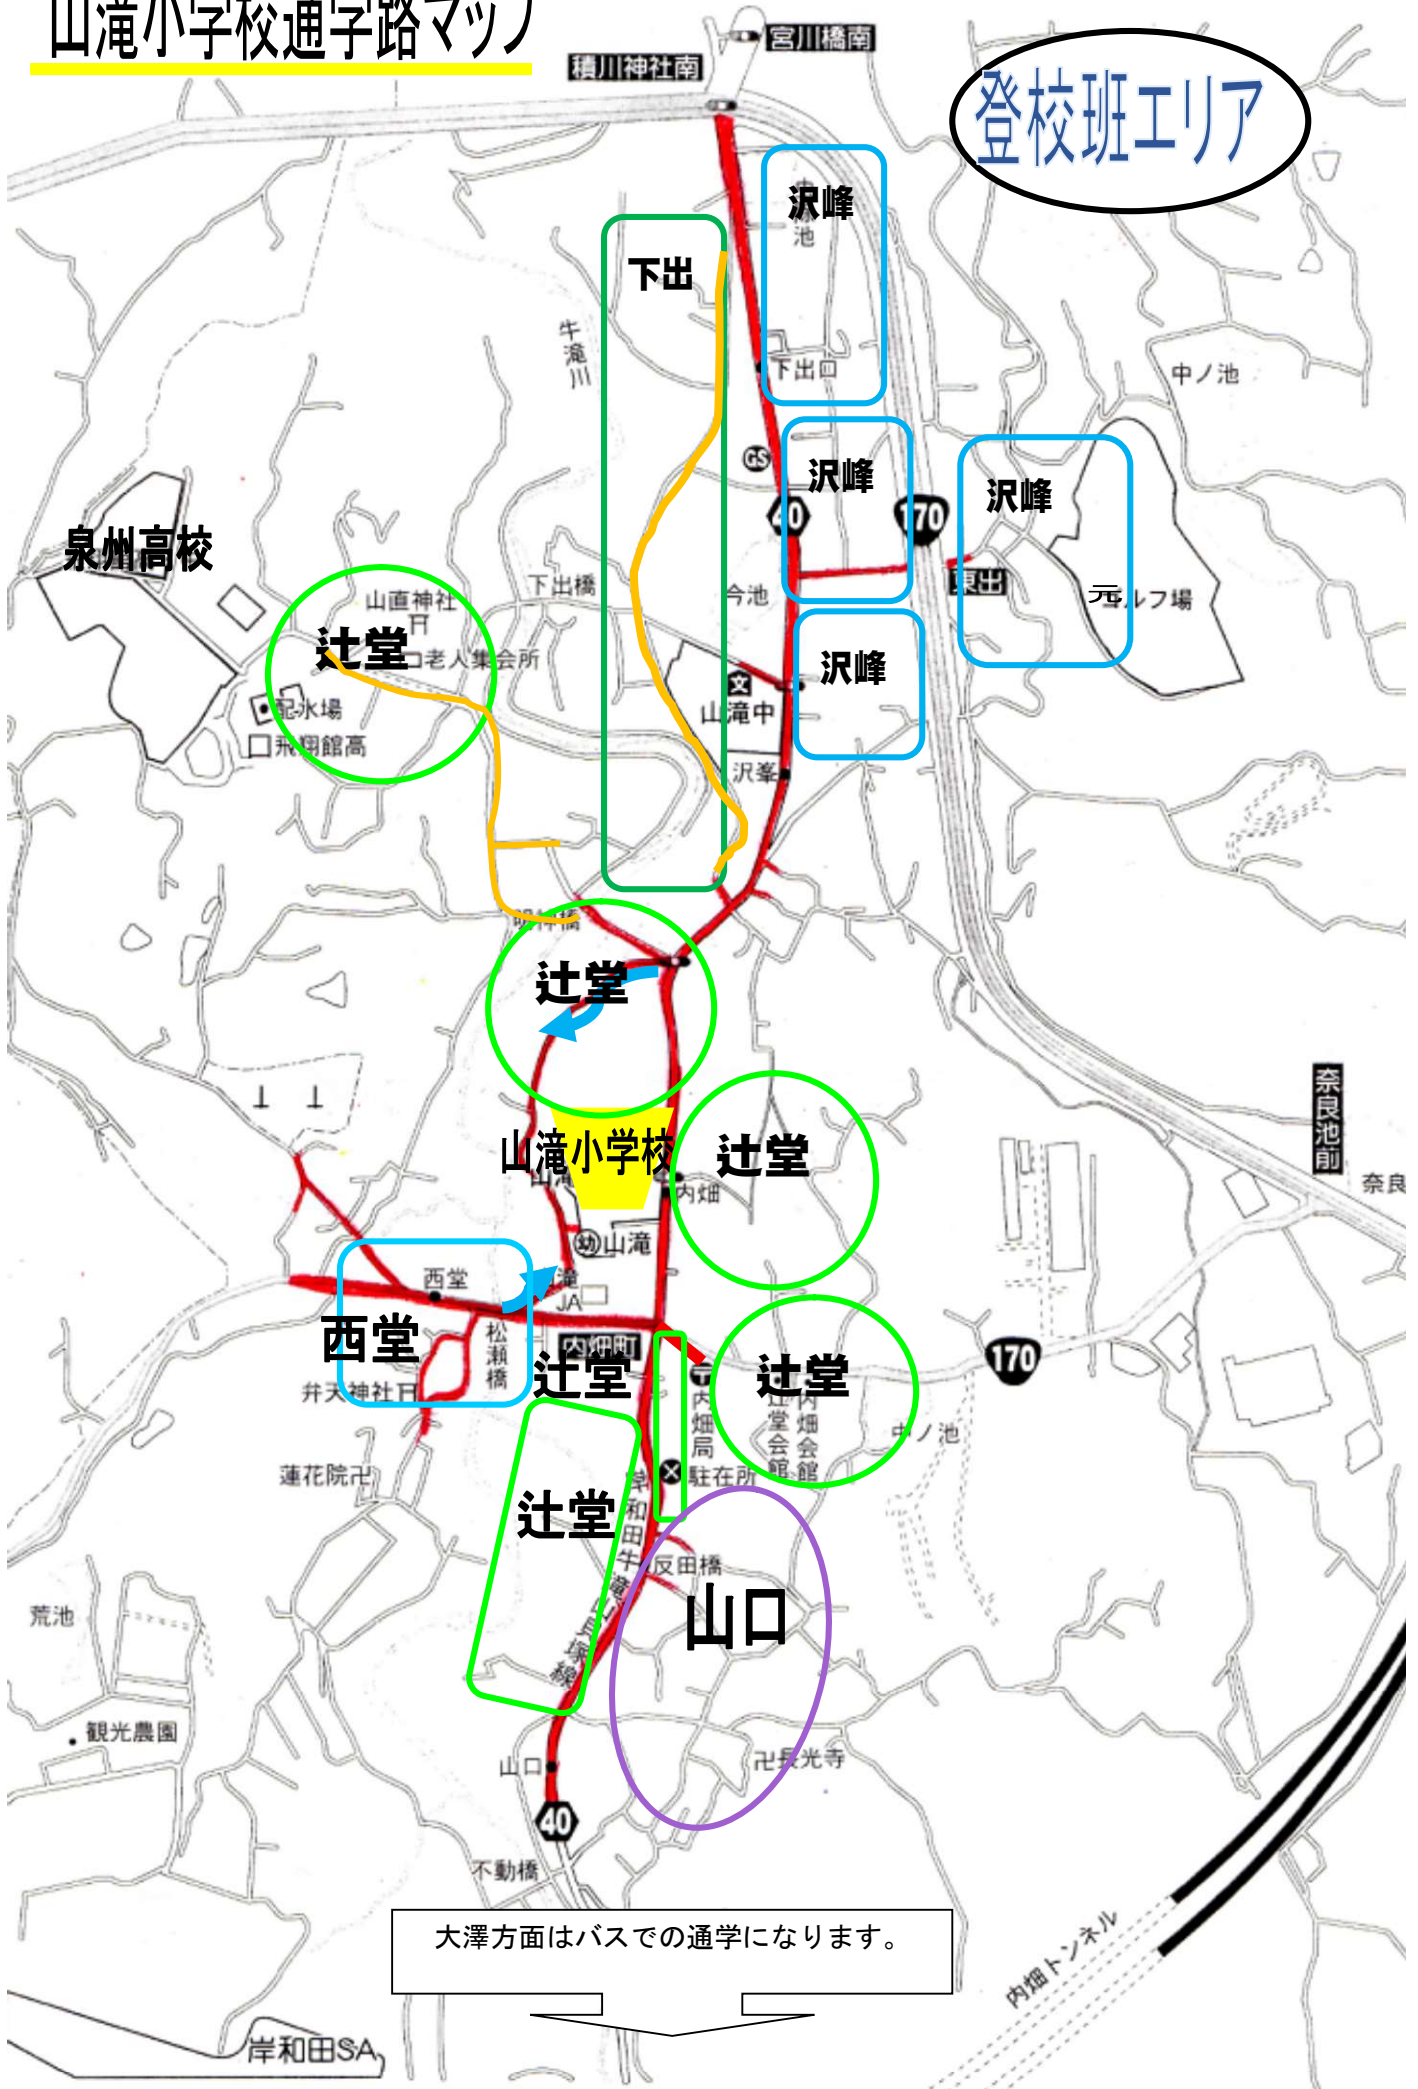

山滝小学校通学路マップ

登校班エリア

辻堂

下出

沢峰

沢峰

沢峰

辻堂

辻堂

西堂

辻堂

辻堂

辻堂

山口

大澤方面はバスでの通学になります。

岸和田SA