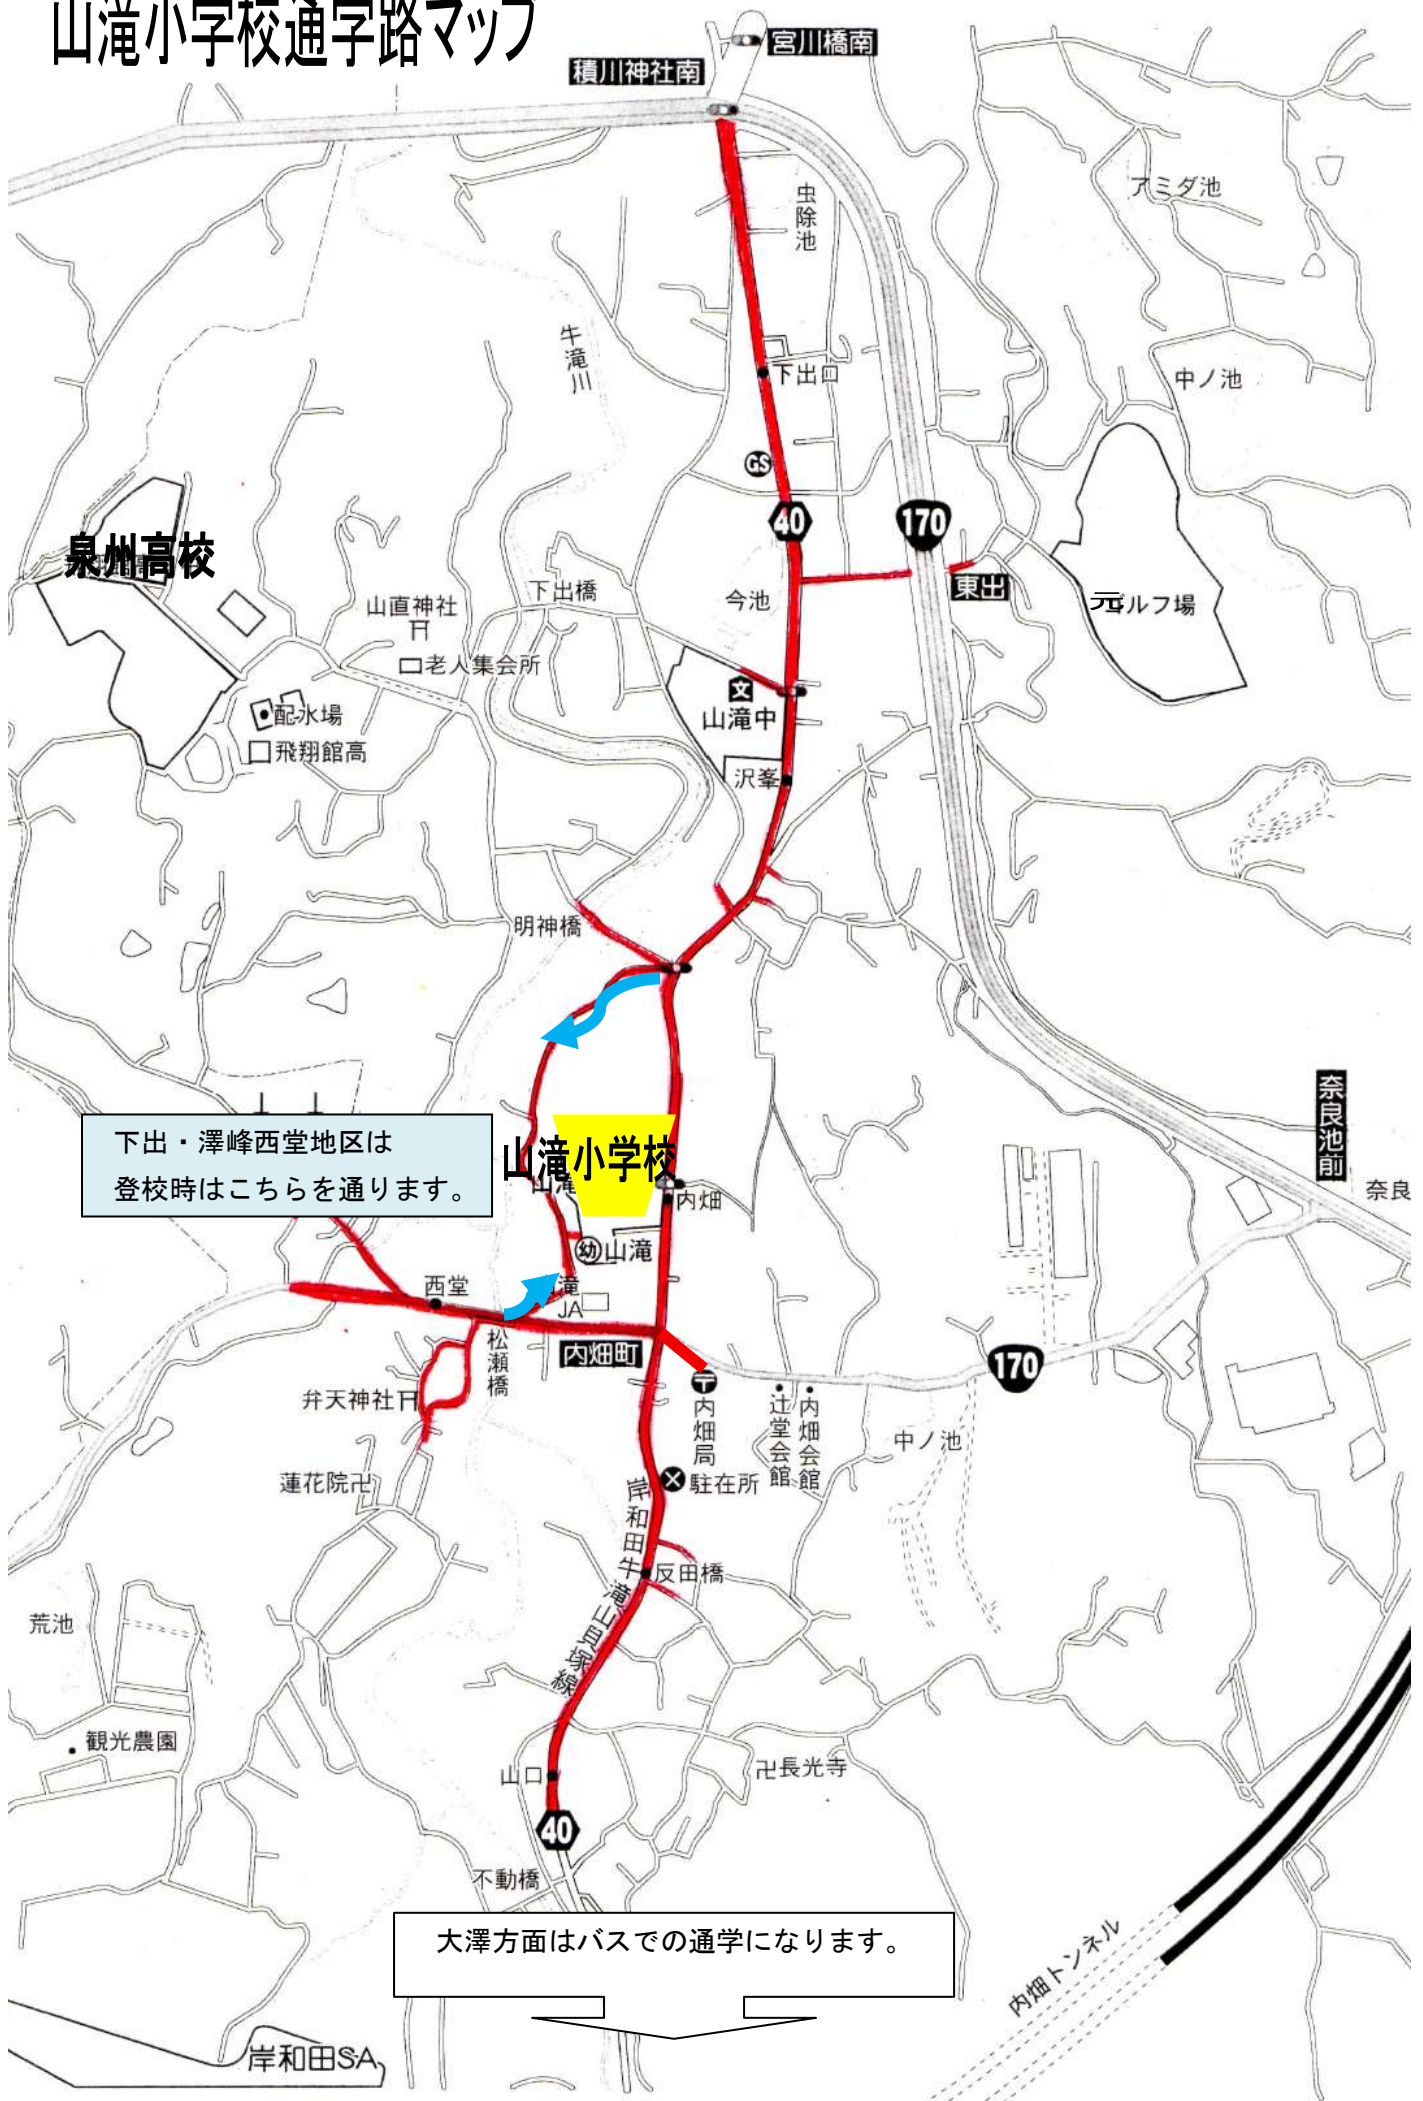

# 山滝小学校通学路マップ

下出・澤峰西堂地区は  
登校時はこちらを通ります。

大澤方面はバスでの通学になります。